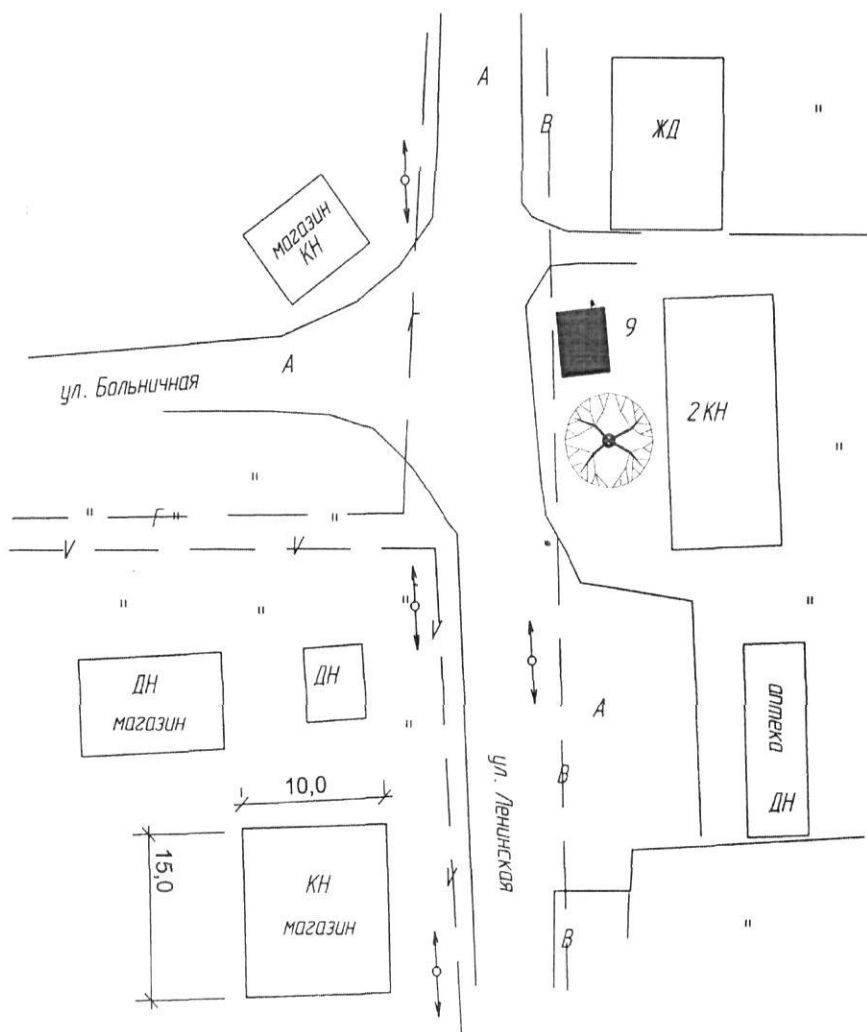

Приложение № 8
к постановлению администрации
Киквидзенского муниципального района
Волгоградской области
от 16.03.2017 г. № 129

СХЕМА

размещения нестационарных торговых объектов
Киквидзенского муниципального района Волгоградской области

М 1:500

Вид объекта - киоск

Специализация объекта - печатная продукция

Адрес расположения объекта - с. Мачеха ул. Ленинская, 31Б

Площадь занимаемая объектом - 6 кв.м.

Взам. инв. №

Инв. № подл. Подп. и дата