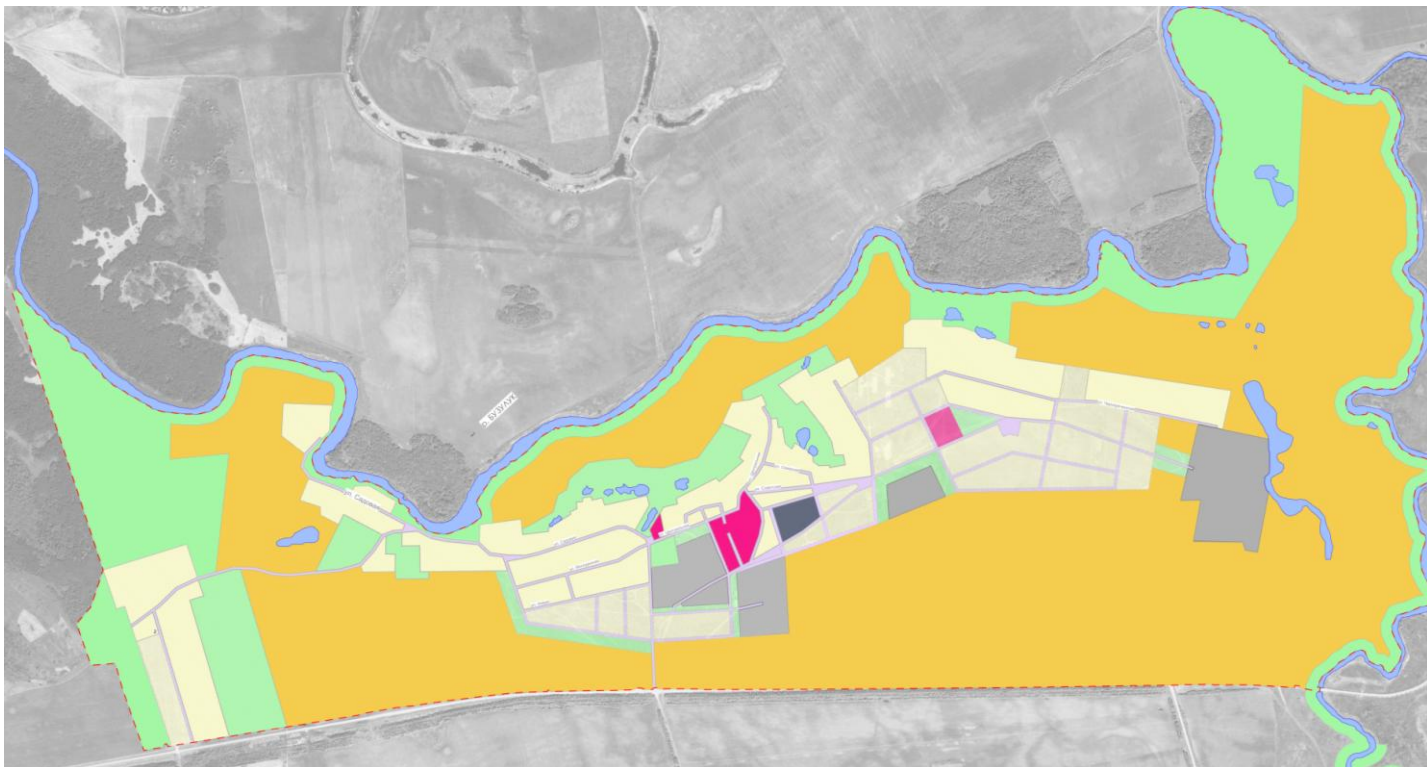

**Часть 1. Карта градостроительного зонирования
Озеркинского сельского поселения Киквидзенского муниципального района
Волгоградской области х. Озерки**

УСЛОВНЫЕ ОБОЗНАЧЕНИЯ

ТЕРРИТОРИАЛЬНЫЕ ЗОНЫ

-  - Жилая зона
-  - Общественно-деловые зоны
-  - Зона транспортной и инженерной инфраструктур
-  - Производственные зоны
-  - Рекреационные зоны
-  - Зоны сельскохозяйственного использования
-  - Зоны специального назначения

**Часть 2. Карта градостроительного зонирования
Озеркинского сельского поселения Киквидзенского муниципального района
Волгоградской области**